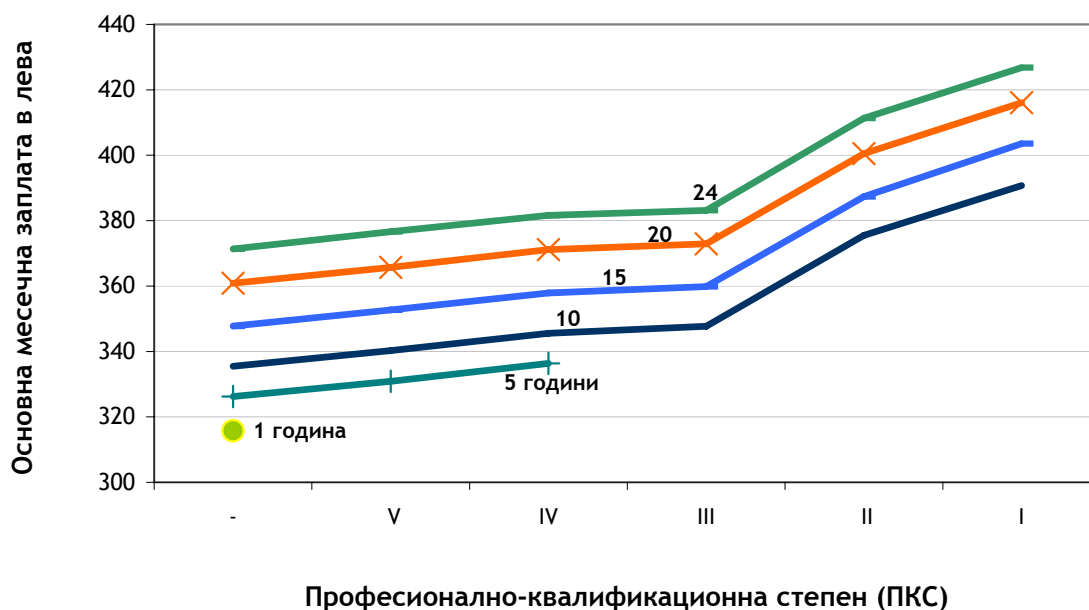

**Стойности на основната месечна учителска заплата в
зависимост от ПКС и педагогическия стаж (в години)**

Педагог. стаж в години	Професионално-квалификационна степен					
	-	V	IV	III	II	I
0	299					
1	316					
2	317					
3	318					
4	321	326				
5	326	331	336			
6	327	332	338	340		
7	329	334	339	341	369	
8	332	336	342	344	371	387
9	333	338	343	346	373	388
10	335	340	346	348	376	391
11	341	346	351	352	379	396
12	342	347	353	354	382	398
13	344	349	354	356	383	400
14	346	351	356	359	386	401
15	348	353	358	360	387	404
16	350	355	360	362	390	406
17	354	359	364	366	394	409
18	357	362	367	369	396	412
19	360	365	370	370	398	415
20	361	366	371	373	401	416
21	364	368	374	375	403	419
22	366	371	376	378	406	421
23	369	374	379	381	409	424
24	371	377	382	383	411	427
Средна стойност	341	351	358	361	390	407